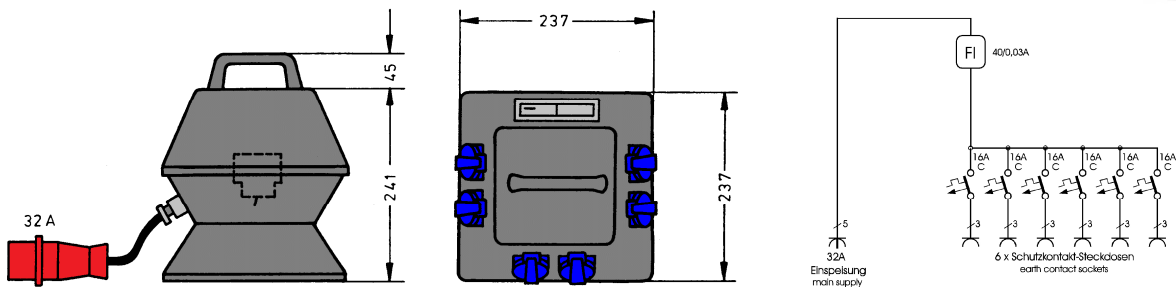

unverändliche Abbildung

Steckdosen-Verteiler	
Anschlusswert: 22 kVA; 230V/400V, 50Hz Schutzart: IP 44 Gewicht ca. 5 kg	
Made in Germany	
Art./Ref.-No:	189754
Typ/Type:	SV 32/6

ELEKTRA – Steckdosenverteiler im Vollgummigehäuse mit Tragegriff, bestückt mit:

- 1 CEKON Stecker 5-pol. 32 A mit ca. 1m Anschlussleitung H07RN-F 5G4
- 1 FI-Schutzschalter RCD 4-polig, 40 A, $I_{\Delta N} = 0,03$ A, Typ A
- 6 Schutzkontakt-Steckdosen 16 A über LS 16 A, 1-pol. C – Kennl.

LS=Leitungsschutzschalter