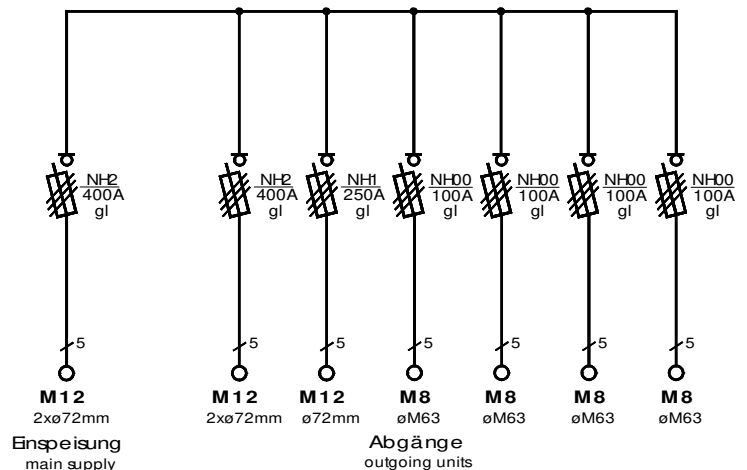

Gruppenverteilerschrank	
Anschlusswert: 277 kVA; 230/400V, 50Hz Schutzart: offen/geschlossen IP 44 Gewicht ca. 165 kg	
mit montiertem Untergestell,	
Made in Germany	
Art./Ref.-No:	183198
Typ/Type:	GV 400/411-LS

ELEKTRA - Gruppenverteilerschrank im Gehäuse aus verzinktem Stahlblech, pulverbeschichtet RAL 6018, bestückt mit:

- 1 Anschluss über Lastschaltleiste Gr. NH2, Bolzenanschluss M12**
- 1 Abgang über Lastschaltleiste Gr. NH2, Bolzenanschluss M12**
- 1 Abgang über Lastschaltleiste Gr. NH1, Bolzenanschluss M12**
- 4 Abgänge über Lastschaltleisten Gr. NH00, Bolzenanschluss M8**