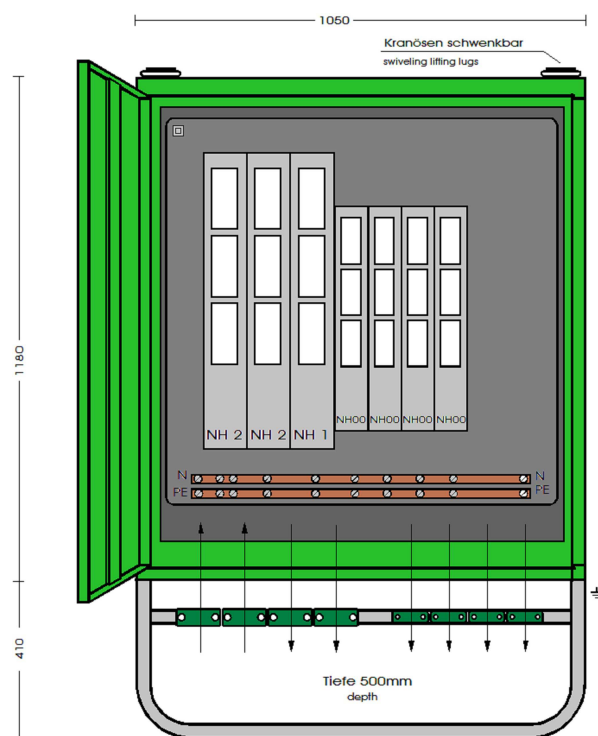

Gruppenverteilerschrank	
Anschlusswert: 277 kVA; 230/400V, 50Hz Schutzart: offen/geschlossen IP 44 Gewicht ca. 165 kg	
mit montiertem Untergestell,	
Made in Germany	
Art./Ref.-No:	183198
Typ/Type:	GV 400/411-LS

ELEKTRA - Gruppenverteilerschrank im Gehäuse aus verzinktem Stahlblech, pulverbeschichtet RAL 6018, bestückt mit:

- 1 Anschluss über Lastschaltleiste Gr. NH2, Bolzenanschluss M12**
- 1 Abgang über Lastschaltleiste Gr. NH2, Bolzenanschluss M12**
- 1 Abgang über Lastschaltleiste Gr. NH1, Bolzenanschluss M12**
- 4 Abgänge über Lastschaltleisten Gr. NH00, Bolzenanschluss M8**