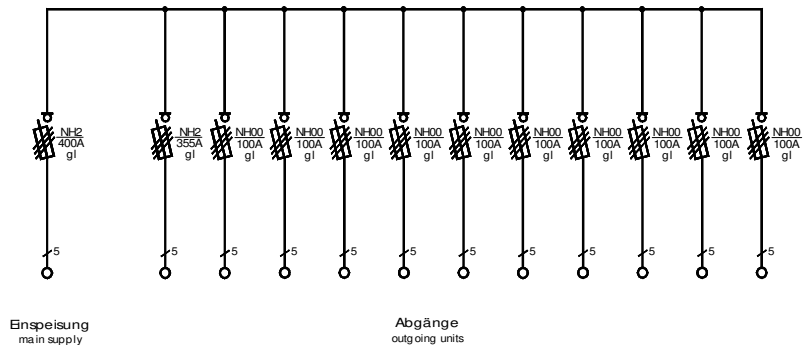

Gruppenverteilerschrank	
Anschlusswert: 277 kVA; 230/400V, 50Hz Schutzart: offen/geschlossen IP 44 Gewicht ca. 165 kg	
mit montiertem Untergestell,	
Made in Germany	
Art./Ref.-No:	180600
Typ/Type:	GV 400/10.01-LS

ELEKTRA - Gruppenverteilerschrank im Gehäuse aus verzinktem Stahlblech, pulverbeschichtet RAL 6018, bestückt mit:

- 1 Anschluss über Lastschaltleiste Gr. NH2, V-Klemme**
- 1 Abgang über Lastschaltleiste Gr. NH2, V-Klemme**
- 10 Abgänge über Lastschaltleisten Gr. NH00, Prismenklemmen**