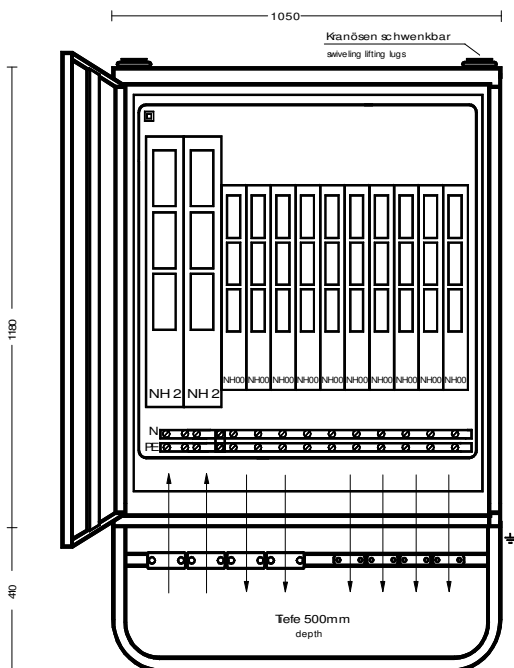

Gruppenverteilerschrank	
Anschlusswert: 277 kVA; 230/400V, 50Hz Schutzart: offen/geschlossen IP 44 Gewicht ca. 165 kg	
mit montiertem Untergestell,	
Made in Germany	
Art./Ref.-No:	180600
Typ/Type:	GV 400/10.01-LS

ELEKTRA - Gruppenverteilerschrank im Gehäuse aus verzinktem Stahlblech, pulverbeschichtet RAL 6018, bestückt mit:

- 1 Anschluss über Lastschaltleiste Gr. NH2, V-Klemme**
- 1 Abgang über Lastschaltleiste Gr. NH2, V-Klemme**
- 10 Abgänge über Lastschaltleisten Gr. NH00, Prismenklemmen**