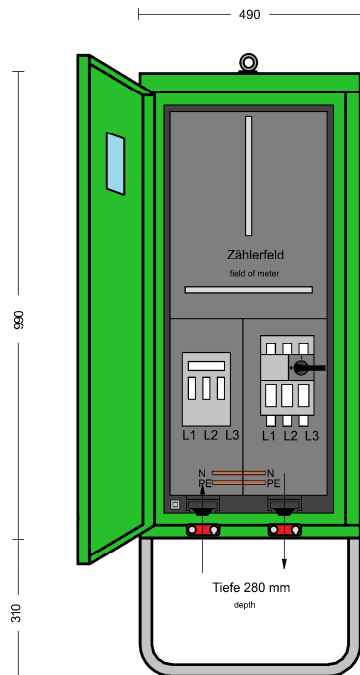

<b>Anschlussschrank</b>	
Anschlusswert: 55 kVA; 230/400V, 50Hz Schutzart: offen/geschlossen IP 21/54 Gewicht ca. 40 kg, Gehäuse A1	
mit beige packtem Untergestell, UA1 mit montiertem Sicherungszubehör.	
<b>Made in Germany</b>	
Art./Ref.-No:	<b>185452</b>
Typ/Type:	<b>A 80-1Z</b>

**ELEKTRA - Anschlussschrank im Gehäuse aus verzinktem Stahlblech, pulverbeschichtet RAL 6018, bestückt mit:**

- 1 Anschluss als Sicherungslasttrennschalter Gr. NH00**
- 1 Zählerplatz nach DIN 43870 (ohne Zähler)**
- 1 Hauptsicherung als Lasttrennschalter mit Sicherung Größe NH00**