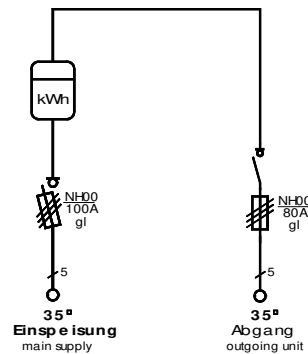

<b>Anschlussschrank</b>	
Anschlusswert: 55 kVA; 230/400V, 50Hz Schutzart: offen/geschlossen IP 21/54 Gewicht ca. 40 kg, Gehäuse A1	
mit beige packtem Untergestell, UA1 mit montiertem Sicherungszubehör.	
<b>Made in Germany</b>	
Art./Ref.-No:	<b>185452</b>
Typ/Type:	<b>A 80-1Z</b>

**ELEKTRA - Anschlussschrank im Gehäuse aus verzinktem Stahlblech, pulverbeschichtet RAL 6018, bestückt mit:**

- 1 Anschluss als Sicherungslasttrennschalter Gr. NH00**
- 1 Zählerplatz nach DIN 43870 (ohne Zähler)**
- 1 Hauptsicherung als Lasttrennschalter mit Sicherung Größe NH00**