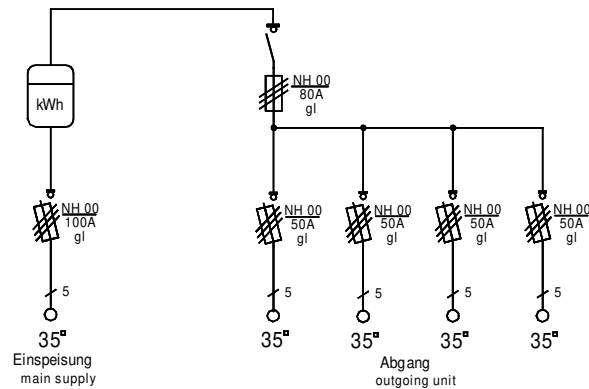

Anschlusschrank	
Anschlusswert: 55 kVA; 230/400V, 50Hz Schutzart: offen/geschlossen IP 21/54 Gewicht ca. 60 kg, Gehäuse A2	
mit beige packtem Untergestell, UA2 mit montiertem Sicherungszubehör.	
Made in Germany	
Art./Ref.-No:	183052
Typ/Type:	A 80-1Z-4 AB

ELEKTRA - Anschlusschrank im Gehäuse aus verzinktem Stahlblech, pulverbeschichtet RAL 6018, bestückt mit:

- 1 Anschluss als Sicherungslasttrennschalter Gr. NH00**
- 1 Zählerplatz nach DIN 43870 (ohne Zähler)**
- 1 Hauptsicherung als Lasttrennschalter mit Sicherung Größe NH00**
- 4 Abgangsicherungen als Sicherungslasttrennschalter Gr. NH00**