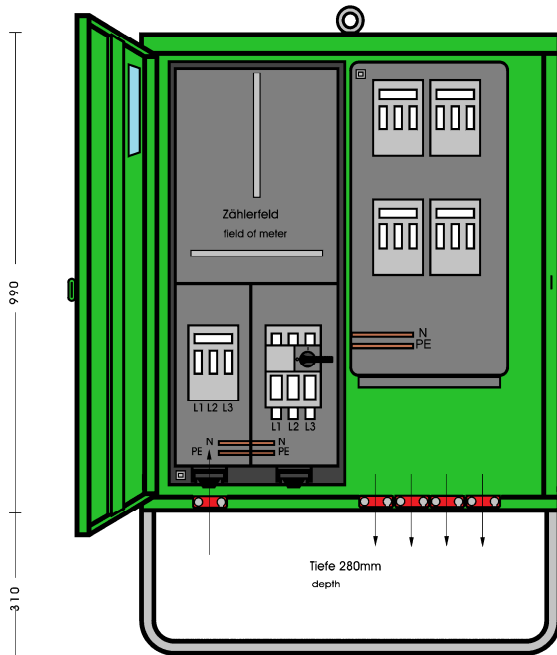

Anschlusschrank	
Anschlusswert: 55 kVA; 230/400V, 50Hz Schutzart: offen/geschlossen IP 21/54 Gewicht ca. 60 kg, Gehäuse A2	
mit beige packtem Untergestell, UA2 mit montiertem Sicherungszubehör.	
Made in Germany	
Art./Ref.-No:	183052
Typ/Type:	A 80-1Z-4 AB

ELEKTRA - Anschlusschrank im Gehäuse aus verzinktem Stahlblech, pulverbeschichtet RAL 6018, bestückt mit:

- 1 Anschluss als Sicherungslasttrennschalter Gr. NH00**
- 1 Zählerplatz nach DIN 43870 (ohne Zähler)**
- 1 Hauptsicherung als Lasttrennschalter mit Sicherung Größe NH00**
- 4 Abgangsicherungen als Sicherungslasttrennschalter Gr. NH00**