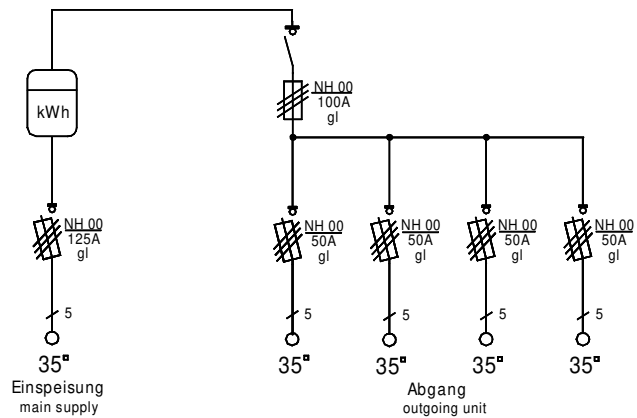

Anschlussschrank	
Anschlusswert: 69 kVA; 230/400V, 50Hz Schutzart: offen/geschlossen IP 21/54 Gewicht ca. 60 kg, Gehäuse A2	
mit beige packtem Untergestell, UA2 mit montiertem Sicherungszubehör.	
Made in Germany	
Art./Ref.-No:	179805
Typ/Type:	A 100-1Z-4AB-FP

ELEKTRA - Anschlussschrank im Gehäuse aus verzinktem Stahlblech, pulverbeschichtet RAL 6018, bestückt mit:

- 1 Anschluss als Sicherungslasttrennschalter Gr. NH00**
- 1 Zählerplatz nach DIN 43870 (ohne Zähler)**
- 1 Hauptsicherung als Lasttrennschalter mit Sicherung Größe NH00**
- 4 Abgangsicherungen als Sicherungslasttrennschalter Gr. NH00**