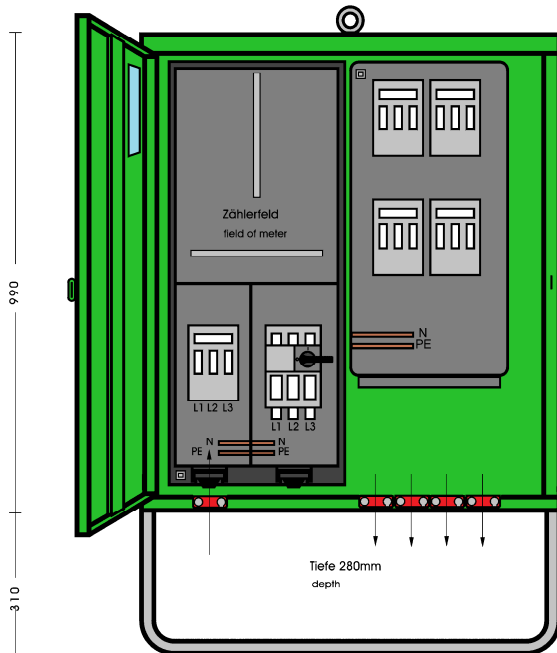

Anschlussschrank	
Anschlusswert: 69 kVA; 230/400V, 50Hz Schutzart: offen/geschlossen IP 21/54 Gewicht ca. 60 kg, Gehäuse A2	
mit beige packtem Untergestell, UA2 mit montiertem Sicherungszubehör.	
Made in Germany	
Art./Ref.-No:	179805
Typ/Type:	A 100-1Z-4AB-FP

ELEKTRA - Anschlussschrank im Gehäuse aus verzinktem Stahlblech, pulverbeschichtet RAL 6018, bestückt mit:

- 1 Anschluss als Sicherungslasttrennschalter Gr. NH00**
- 1 Zählerplatz nach DIN 43870 (ohne Zähler)**
- 1 Hauptsicherung als Lasttrennschalter mit Sicherung Größe NH00**
- 4 Abgangsicherungen als Sicherungslasttrennschalter Gr. NH00**