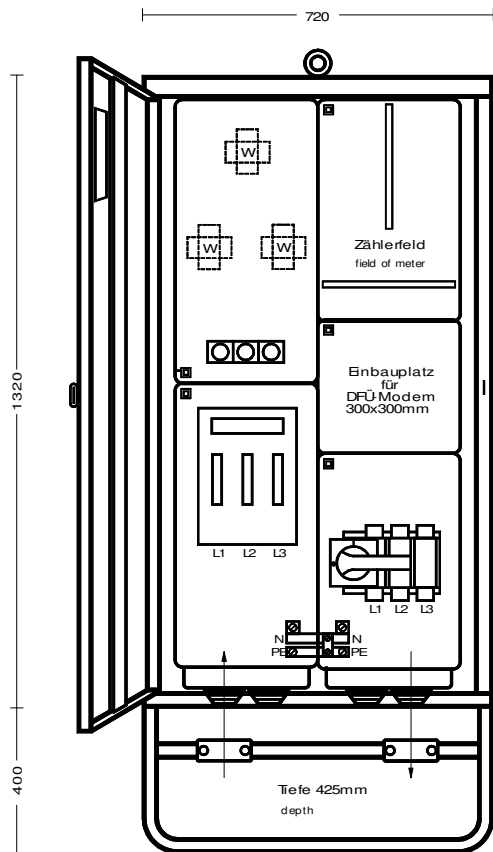

Anschlusschrank	
Anschlusswert: 173 kVA; 230/400V, 50Hz Schutzart: offen/geschlossen IP 21/54 Gewicht ca. 90 kg, Gehäuse A3	
mit montiertem Untergestell, UA3 ohne Sicherungszubehör.	
Made in Germany	
Art./Ref.-No:	179230
Typ/Type:	A 250-1Z-DFÜ-FP

ELEKTRA - Anschlusschrank im Gehäuse aus verzinktem Stahlblech, pulverbeschichtet RAL 6018, bestückt mit:

- 1 Anschluss als Sicherungslasttrennschalter Gr. NH2**
- 1 Wandlerplatz (ohne Wandler)**
- 1 Zählerplatz nach DIN 43870 (ohne Zähler)**
- 1 Leerplatz für DFÜ-Modem (300x300mm)**
- 1 Hauptsicherung als Lasttrennschalter mit Sicherung Größe NH1**