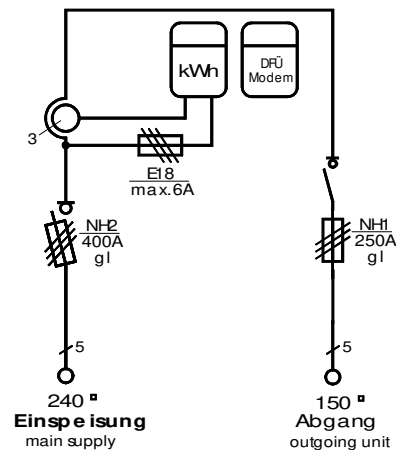

Anschlusschrank	
Anschlusswert: 173 kVA; 230/400V, 50Hz Schutzart: offen/geschlossen IP 21/54 Gewicht ca. 90 kg, Gehäuse A3	
mit montiertem Untergestell, UA3 ohne Sicherungszubehör.	
Made in Germany	
Art./Ref.-No:	179230
Typ/Type:	A 250-1Z-DFÜ-FP

ELEKTRA - Anschlusschrank im Gehäuse aus verzinktem Stahlblech, pulverbeschichtet RAL 6018, bestückt mit:

- 1 Anschluss als Sicherungslasttrennschalter Gr. NH2**
- 1 Wandlerplatz (ohne Wandler)**
- 1 Zählerplatz nach DIN 43870 (ohne Zähler)**
- 1 Leerplatz für DFÜ-Modem (300x300mm)**
- 1 Hauptsicherung als Lasttrennschalter mit Sicherung Größe NH1**