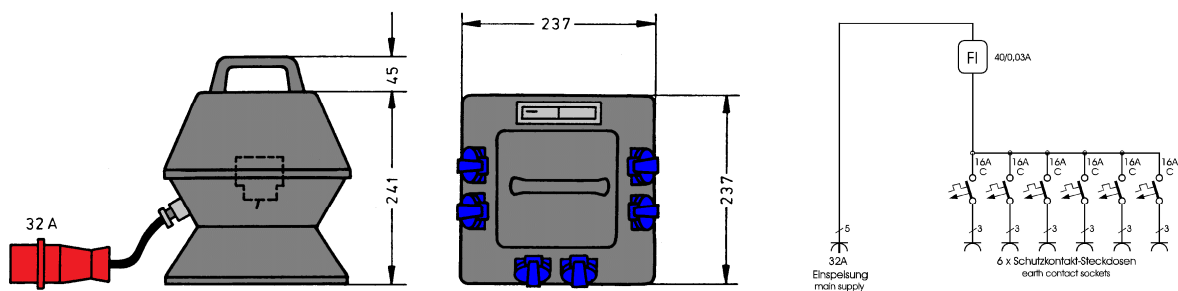

unverfälschte Abbildung

Steckdosen-Verteiler	
Anschlusswert: 22 kVA; 230V/400V, 50Hz Schutzart: IP 44 Gewicht ca. 5 kg	
Made in Germany	
Art./Ref.-No:	189754
Typ/Type:	SV 32/6

ELEKTRA – Steckdosenverteiler im Vollgummigehäuse mit Tragegriff, bestückt mit:

- 1 CEKON Stecker 5-pol. 32 A mit ca. 1m Anschlussleitung H07RN-F 5G4**
- 1 FI-Schutzschalter RCD 4-polig, 40 A, $I_{\Delta N} = 0,03$ A, Typ A**
- 6 Schutzkontakt-Steckdosen 16 A über LS 16 A, 1-pol. C – Kennl.**

LS=Leitungsschutzschalter