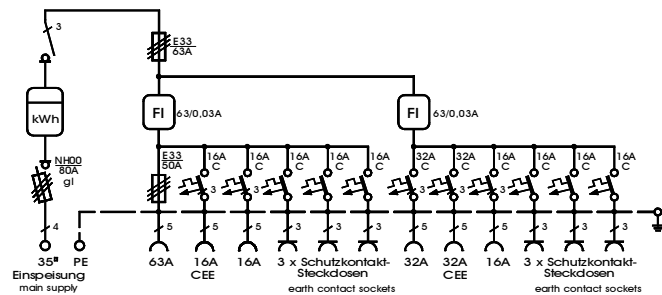

Anschluss-Verteilerschrank	
Anschlusswert: 44 kVA; 230/400V, 50Hz Schutzart: offen/geschlossen IP 21/44 Gewicht ca. 60 kg, Gehäuse AV 2	
mit beige packtem Untergestell, UAV 2 mit montiertem Sicherungszubehör.	
Made in Germany	
Art./Ref.-No:	189728
Typ/Type:	AV 63/6321-2

**Nicht zum Anschluss
von Geräten mit
frequenzgesteuertem
Antrieb geeignet!**

ELEKTRA - Anschlussverteilerschrank im Gehäuse aus verzinktem Stahlblech, pulverbeschichtet RAL 6018, bestückt mit:

- 1 Anschluss als Sicherungslasttrennschalter Gr. NH00**
- 1 Zählerplatz nach DIN 43870 (ohne Zähler)**
- 1 Hauptschalter 3-pol. $I_u = 80A$**
- 1 Hauptsicherung E 33, 3-pol.**
- 2 FI-Schutzschalter RCD 4-polig, 63 A, $I_{\Delta N} = 0,03 A$, Typ A**
- 1 CEKON Steckdose 5-pol. 63 A über Sicherungselement E 33, 3-pol.**
- 2 CEKON Steckdose 5-pol. 32 A über LS 32 A, 3-pol. C - Kennl.**
- 3 CEKON Steckdosen 5-pol. 16 A über LS 16 A, 3-pol. C - Kennl.**
- 6 Schutzkontakt-Steckdosen 16 A über LS 16 A, 1-pol. C – Kennl.**

LS=Leitungsschutzschalter