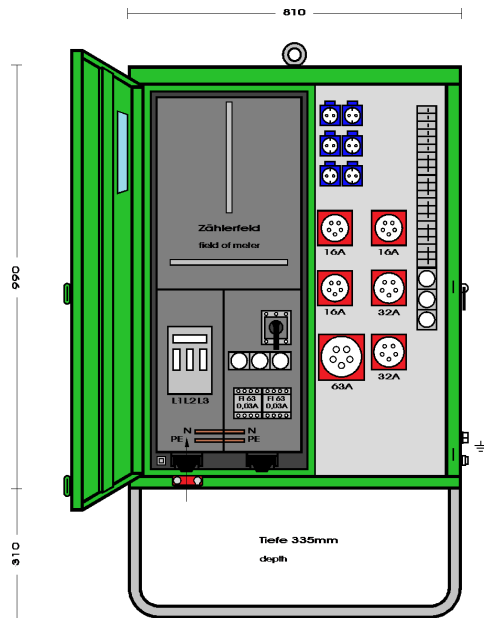

Anschluss-Verteilerschrank	
Anschlusswert: 44 kVA; 230/400V, 50Hz Schutzart: offen/geschlossen IP 21/44 Gewicht ca. 60 kg, Gehäuse AV 2	
mit beige packtem Untergestell, UAV 2 mit montiertem Sicherungszubehör.	
Made in Germany	
Art./Ref.-No:	189728
Typ/Type:	AV 63/6321-2

**Nicht zum Anschluss
von Geräten mit
frequenzgesteuertem
Antrieb geeignet!**

ELEKTRA - Anschlussverteilerschrank im Gehäuse aus verzinktem Stahlblech, pulverbeschichtet RAL 6018, bestückt mit:

- 1 Anschluss als Sicherungslasttrennschalter Gr. NH00**
- 1 Zählerplatz nach DIN 43870 (ohne Zähler)**
- 1 Hauptschalter 3-pol. $I_u = 80A$**
- 1 Hauptsicherung E 33, 3-pol.**
- 2 FI-Schutzschalter RCD 4-polig, 63 A, $I_{\Delta N} = 0,03 A$, Typ A**
- 1 CEKON Steckdose 5-pol. 63 A über Sicherungselement E 33, 3-pol.**
- 2 CEKON Steckdose 5-pol. 32 A über LS 32 A, 3-pol. C - Kennl.**
- 3 CEKON Steckdosen 5-pol. 16 A über LS 16 A, 3-pol. C - Kennl.**
- 6 Schutzkontakt-Steckdosen 16 A über LS 16 A, 1-pol. C – Kennl.**

LS=Leitungsschutzschalter