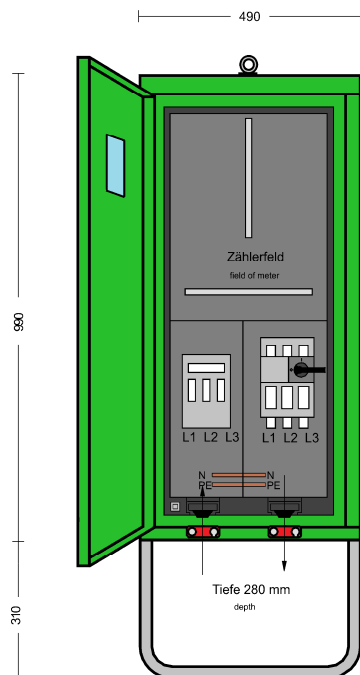

Anschlussschrank	
Anschlusswert: 55 kVA; 230/400V, 50Hz Schutzart: offen/geschlossen IP 21/54 Gewicht ca. 40 kg, Gehäuse A1	
mit beige packtem Untergestell, UA1 mit montiertem Sicherungszubehör.	
Made in Germany	
Art.-/Ref.-No:	185452
Typ/Type:	A 80-1Z

ELEKTRA - Anschlussschrank im Gehäuse aus verzinktem Stahlblech, pulverbeschichtet RAL 6018, bestückt mit:

- 1 Anschluss als Sicherungslastschalter Gr. NH00**
- 1 Zählerplatz nach DIN 43870 (ohne Zähler)**
- 1 Hauptsicherung als Lasttrennschalter mit Sicherung Größe NH00**