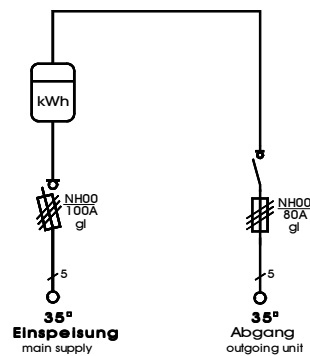

Anschlussschrank	
Anschlusswert: 55 kVA; 230/400V, 50Hz Schutzart: offen/geschlossen IP 21/54 Gewicht ca. 40 kg, Gehäuse A1	
mit beige packtem Untergestell, UA1 mit montiertem Sicherungszubehör.	
Made in Germany	
Art.-/Ref.-No:	185452
Typ/Type:	A 80-1Z

ELEKTRA - Anschlussschrank im Gehäuse aus verzinktem Stahlblech, pulverbeschichtet RAL 6018, bestückt mit:

- 1 Anschluss als Sicherungslastschalter Gr. NH00**
- 1 Zählerplatz nach DIN 43870 (ohne Zähler)**
- 1 Hauptsicherung als Lasttrennschalter mit Sicherung Größe NH00**