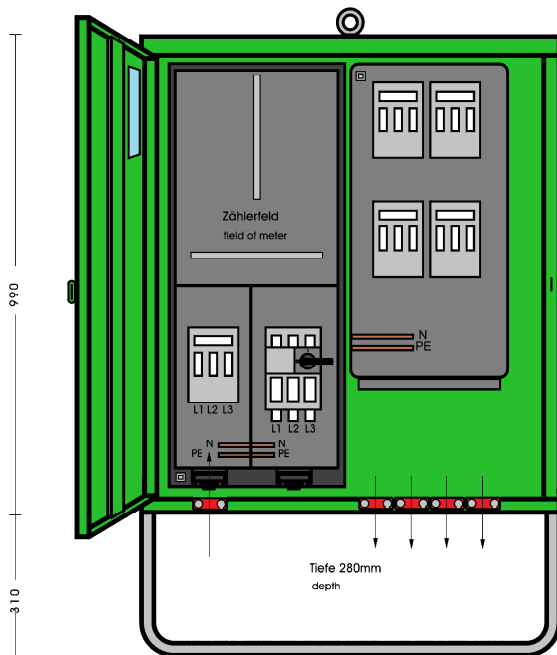

Anschlusschrank	
Anschlusswert: 55 kVA; 230/400V, 50Hz Schutzart: offen/geschlossen IP 21/54 Gewicht ca. 60 kg, Gehäuse A2	
mit beige packtem Untergestell, UA2 mit montiertem Sicherungszubehör.	
Made in Germany	
Art./Ref.-No:	183052
Typ/Type:	A 80-1Z-4 AB

ELEKTRA - Anschlusschrank im Gehäuse aus verzinktem Stahlblech, pulverbeschichtet RAL 6018, bestückt mit:

- 1 Anschluss als Sicherungslasttrennschalter Gr. NH00**
- 1 Zählerplatz nach DIN 43870 (ohne Zähler)**
- 1 Hauptsicherung als Lasttrennschalter mit Sicherung Größe NH00**
- 4 Abgangsicherungen als Sicherungslasttrennschalter Gr. NH00**