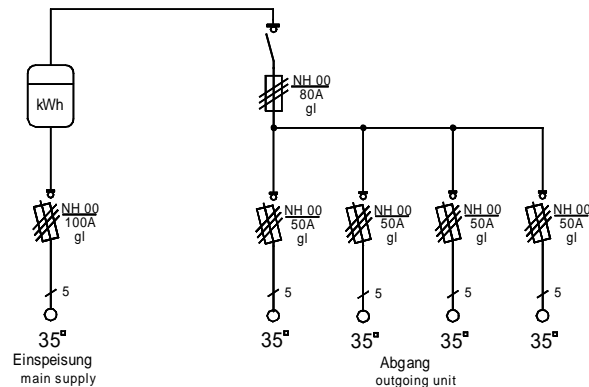

Anschlusschrank	
Anschlusswert: 55 kVA; 230/400V, 50Hz Schutzart: offen/geschlossen IP 21/54 Gewicht ca. 60 kg, Gehäuse A2	
mit beige packtem Untergestell, UA2 mit montiertem Sicherungszubehör.	
Made in Germany	
Art./Ref.-No:	183052
Typ/Type:	A 80-1Z-4 AB

ELEKTRA - Anschlusschrank im Gehäuse aus verzinktem Stahlblech, pulverbeschichtet RAL 6018, bestückt mit:

- 1 Anschluss als Sicherungslasttrennschalter Gr. NH00**
- 1 Zählerplatz nach DIN 43870 (ohne Zähler)**
- 1 Hauptsicherung als Lasttrennschalter mit Sicherung Größe NH00**
- 4 Abgangsicherungen als Sicherungslasttrennschalter Gr. NH00**