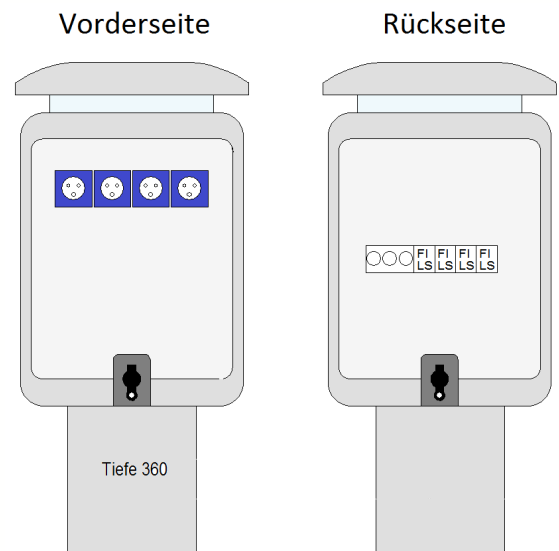

Camping-Stromverteiler-Schrank	
Anschlusswert: 15kVA; 230/400V, 50Hz Schutzart: offen/geschlossen IP 21/44 Gewicht ca. 35 kg	
Made in Germany	
Art.-/Ref.-No:	183965
Typ/Type:	ECV4/4/ST

ELEKTRA - Stromverteiler im Gehäuse aus glasfaserverstärktem Polyester (GFK), Farbe hellgrau, abschließbare Klarsichtdeckel aus Polycarbonat, Lampenfassung E 14 für Orientierungsbeleuchtung, Schutzart IP 44
Maße: B x H x T = 390 x 580 x 360 mm

Bestückung: 1 Anschluss-Sicherung als Element D02, 3-pol. (max. 5x16mm²)
4 FI/LS-Schutzschalter B 16 A, 1pol+N, I_{ΔN} = 0,03 A
4 CEKON Steckdosen 3-pol. 16 A

Schrank komplett verdrahtet, mit Sicherungszubehör;

Zubehör: ESC 1 Best.Nr. 120406
Standsockel 425mm hoch

ESC 2 Best.Nr. 120407
Standsockel 810mm hoch