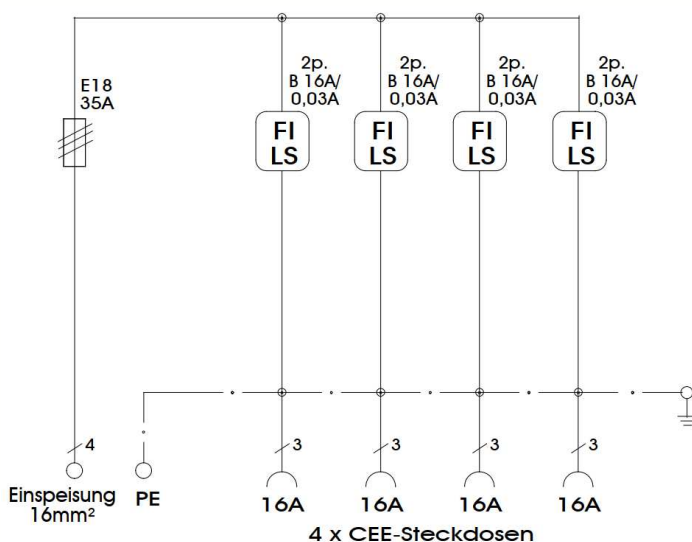

Camping-Stromverteiler-Schrank	
Anschlusswert: 15kVA; 230/400V, 50Hz Schutzart: offen/geschlossen IP 21/44 Gewicht ca. 35 kg	
Made in Germany	
Art.-/Ref.-No:	183965
Typ/Type:	ECV4/4/ST

ELEKTRA - Stromverteiler im Gehäuse aus glasfaserverstärktem Polyester (GFK), Farbe hellgrau, abschließbare Klarsichtdeckel aus Polycarbonat, Lampenfassung E 14 für Orientierungsbeleuchtung, Schutzart IP 44
Maße: B x H x T = 390 x 580 x 360 mm

Bestückung: 1 Anschluss-Sicherung als Element D02, 3-pol. (max. 5x16mm²)
4 FI/LS-Schutzschalter B 16 A, 1pol+N, I_{ΔN} = 0,03 A
4 CEKON Steckdosen 3-pol. 16 A

Schrank komplett verdrahtet, mit Sicherungszubehör;

Zubehör: ESC 1 Best.Nr. 120406
Standsockel 425mm hoch

ESC 2 Best.Nr. 120407
Standsockel 810mm hoch