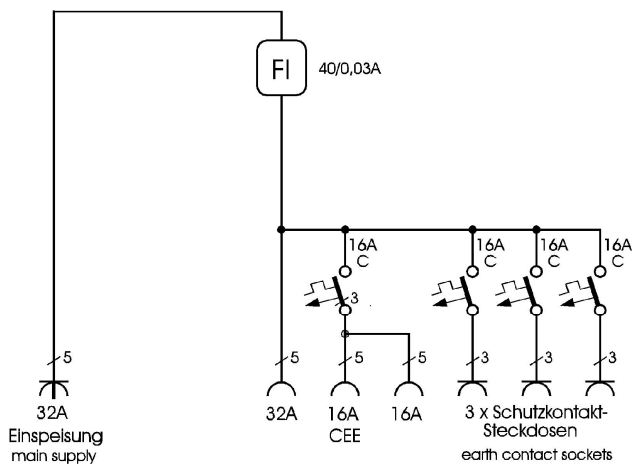

We switch the power!

<b>ET-BOX</b>	
Anschlusswert: 22 kVA; 230/400V, 50Hz Schutzart: 44 Gewicht ca. 5 kg,	
<b>Made in Germany</b>	
Art.-/Ref.-No:	<b>189757</b>
Typ/Type:	<b>SV 32/312</b>

**Darf nur in Verbindung mit einem aktuellen Baustromverteiler nach DIN VDE 0100-704 (VDE0100-704):2018-10 auf Baustellen verwendet werden.**

**ELEKTRA** – Steckdosenverteiler im Vollgummigehäuse mit Tragegriff, bestückt mit:

- 1 CEKON Stecker 5-pol. 32 A mit ca. 1m Anschlussleitung H07RN-F 5G4
- 1 FI-Schutzschalter RCD 2-polig, 40 A,  $I_{\Delta N} = 0,03$  A, Typ A
- 1 CEKON Steckdose 5-pol. 32 A direkt ab FI-Schutzschalter
- 2 CEKON Steckdose 5-pol. 16 A über LS 16 A, 3-pol. C – Kennl.
- 3 Schutzkontakt-Steckdosen 16 A über LS 16 A, 1-pol. C – Kennl.