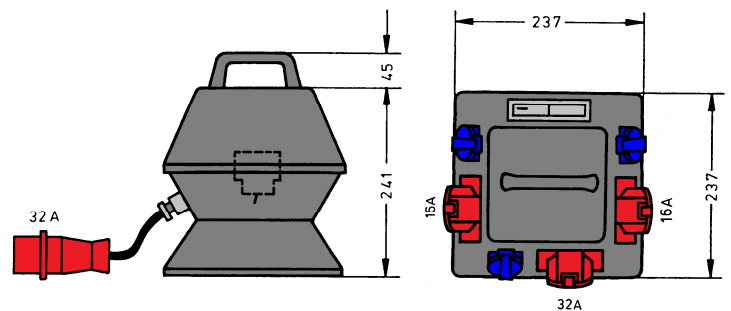

We switch the power!

<b>ET-BOX</b>	
Anschlusswert: 22 kVA; 230/400V, 50Hz Schutzart: 44 Gewicht ca. 5 kg,	
<b>Made in Germany</b>	
Art.-/Ref.-No:	<b>189757</b>
Typ/Type:	<b>SV 32/312</b>

**Darf nur in Verbindung mit einem aktuellen Baustromverteiler nach DIN VDE 0100-704 (VDE0100-704):2018-10 auf Baustellen verwendet werden.**

**ELEKTRA** – Steckdosenverteiler im Vollgummigehäuse mit Tragegriff, bestückt mit:

- 1 CEKON Stecker 5-pol. 32 A mit ca. 1m Anschlussleitung H07RN-F 5G4
- 1 FI-Schutzschalter RCD 2-polig, 40 A,  $I_{\Delta N} = 0,03$  A, Typ A
- 1 CEKON Steckdose 5-pol. 32 A direkt ab FI-Schutzschalter
- 2 CEKON Steckdose 5-pol. 16 A über LS 16 A, 3-pol. C – Kennl.
- 3 Schutzkontakt-Steckdosen 16 A über LS 16 A, 1-pol. C – Kennl.