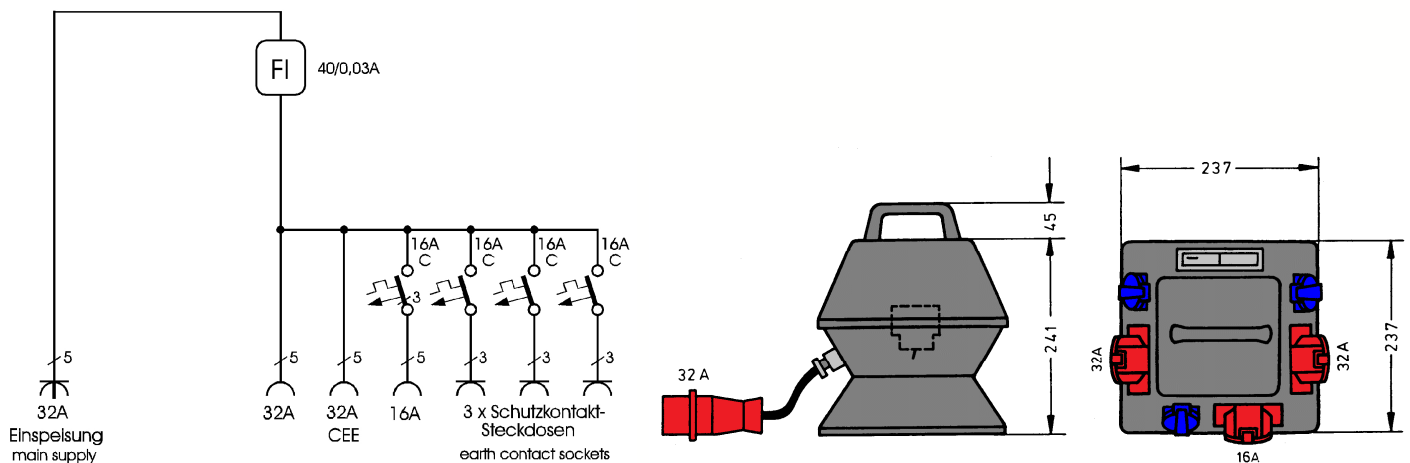

We switch the power!

ET-BOX	
Anschlusswert: 22 kVA; 230/400V, 50Hz Schutzart: 44 Gewicht ca. 5 kg,	
Made in Germany	
Art.-/Ref.-No:	189756
Typ/Type:	SV 32/312

Darf nur in Verbindung mit einem aktuellen Baustromverteiler nach DIN VDE 0100-704 (VDE0100-704):2018-10 auf Baustellen verwendet werden.

ELEKTRA – Steckdosenverteiler im Vollgummigehäuse mit Tragegriff, bestückt mit:

- 1 CEKON Stecker 5-pol. 32 A mit ca. 1m Anschlussleitung H07RN-F 5G4
- 1 FI-Schutzschalter RCD 2-polig, 40 A, $I_{\Delta N} = 0,03$ A, Typ A
- 2 CEKON Steckdose 5-pol. 32 A direkt ab FI-Schutzschalter
- 1 CEKON Steckdose 5-pol. 16 A über LS 16 A, 3-pol. C – Kennl.
- 3 Schutzkontakt-Steckdosen 16 A über LS 16 A, 1-pol. C – Kennl.

Maße und Abbildungen sind unverbindlich. Konstruktionsänderungen bleiben vorbehalten.