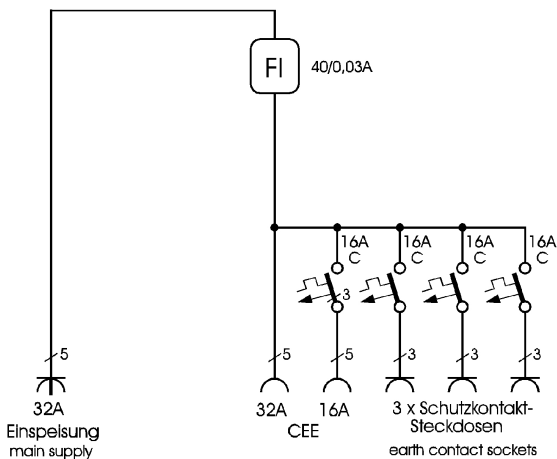

We switch the power!

<b>ET-BOX</b>	
Anschlusswert: 22 kVA; 230/400V, 50Hz Schutzart: 44 Gewicht ca. 5 kg,	
<b>Made in Germany</b>	
Art.-/Ref.-No:	<b>189755</b>
Typ/Type:	<b>SV 32/311</b>

**Darf nur in Verbindung mit einem aktuellen Baustromverteiler nach DIN VDE 0100-704 (VDE0100-704):2018-10 auf Baustellen verwendet werden.**

**ELEKTRA** – Steckdosenverteiler im Vollgummigehäuse mit Tragegriff, bestückt mit:

- 1 CEKON Stecker 5-pol. 32 A mit ca. 1m Anschlussleitung H07RN-F 5G4
- 1 FI-Schutzschalter RCD 2-polig, 40 A,  $I_{\Delta N} = 0,03$  A, Typ A
- 1 CEKON Steckdose 5-pol. 32 A direkt ab FI-Schutzschalter
- 1 CEKON Steckdose 5-pol. 16 A über LS 16 A, 3-pol. C – Kennl.
- 3 Schutzkontakt-Steckdosen 16 A über LS 16 A, 1-pol. C – Kennl.