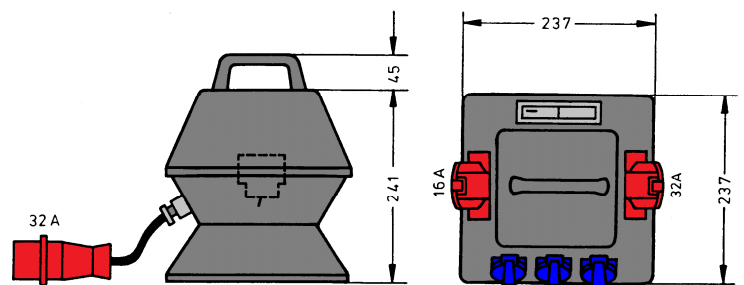

We switch the power!

<b>ET-BOX</b>	
Anschlusswert: 22 kVA; 230/400V, 50Hz Schutzart: 44 Gewicht ca. 5 kg,	
<b>Made in Germany</b>	
Art.-/Ref.-No:	<b>189755</b>
Typ/Type:	<b>SV 32/311</b>

**Darf nur in Verbindung mit einem aktuellen Baustromverteiler nach DIN VDE 0100-704 (VDE0100-704):2018-10 auf Baustellen verwendet werden.**

**ELEKTRA** – Steckdosenverteiler im Vollgummigehäuse mit Tragegriff, bestückt mit:

- 1 CEKON Stecker 5-pol. 32 A mit ca. 1m Anschlussleitung H07RN-F 5G4
- 1 FI-Schutzschalter RCD 2-polig, 40 A,  $I_{\Delta N} = 0,03$  A, Typ A
- 1 CEKON Steckdose 5-pol. 32 A direkt ab FI-Schutzschalter
- 1 CEKON Steckdose 5-pol. 16 A über LS 16 A, 3-pol. C – Kennl.
- 3 Schutzkontakt-Steckdosen 16 A über LS 16 A, 1-pol. C – Kennl.