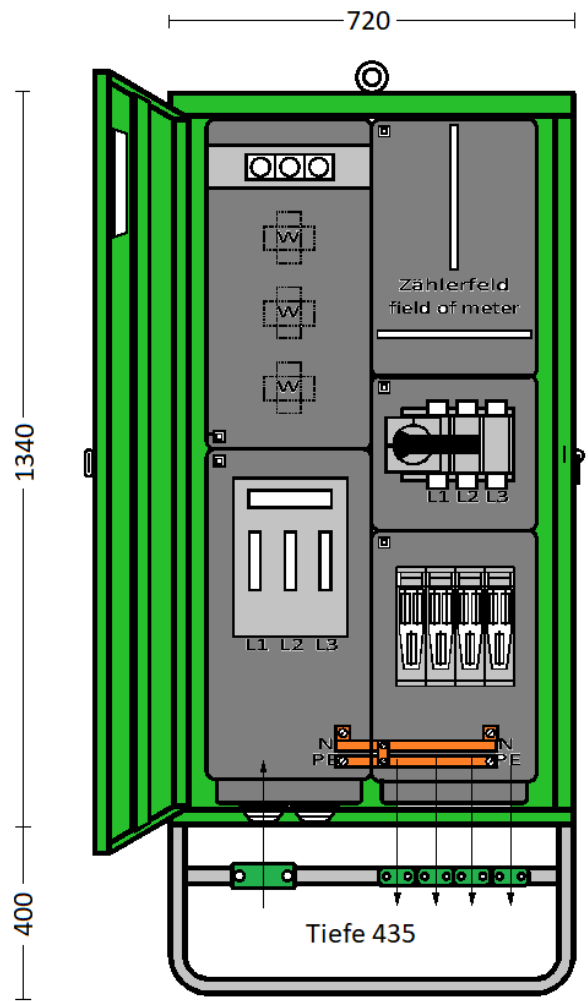

We switch the power!

Anschlusschrank	
Anschlusswert: 173 kVA; 230/400V, 50Hz Schutzart: offen/geschlossen IP 21/54 Gewicht ca. 90 kg, Gehäuse A3	
mit montiertem Untergestell, UA3 ohne Sicherungszubehör.	
	Made in Germany
Art.-/Ref.-No:	183374
Typ/Type:	A 250-1Z 4L

ELEKTRA - Anschlusschrank im Gehäuse aus verzinktem Stahlblech, pulverbeschichtet RAL 6018, bestückt mit:

- 1 Anschluss als Sicherungslasttrennschalter Gr. NH2
- 1 Wandlerplatz (ohne Wandler)
- 1 Zählerplatz nach DIN/VDE 43868/1 (ohne Zähler)
- 1 Hauptsicherung als Lasttrennschalter mit Sicherung Größe NH1
- 4 Abgangssicherungen als Sicherungslasttrennschalter Größe NH000