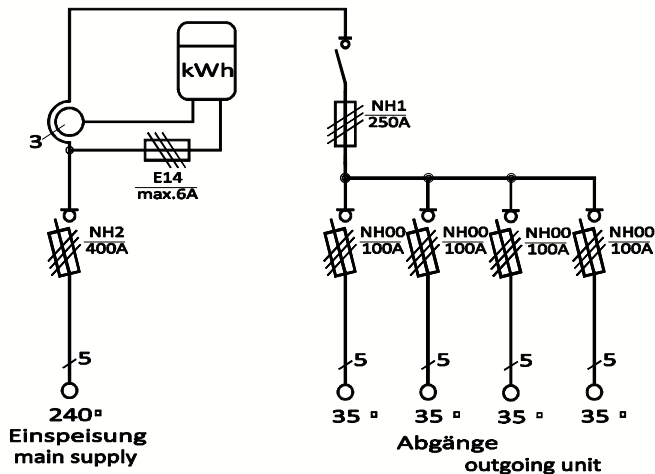

We switch the power!

Anschlusschrank	
Anschlusswert: 173 kVA; 230/400V, 50Hz Schutzart: offen/geschlossen IP 21/54 Gewicht ca. 90 kg, Gehäuse A3	
mit montiertem Untergestell, UA3 ohne Sicherungszubehör.	
	Made in Germany
Art.-/Ref.-No:	183374
Typ/Type:	A 250-1Z 4L

ELEKTRA - Anschlusschrank im Gehäuse aus verzinktem Stahlblech, pulverbeschichtet RAL 6018, bestückt mit:

- 1 Anschluss als Sicherungslasttrennschalter Gr. NH2
- 1 Wandlerplatz (ohne Wandler)
- 1 Zählerplatz nach DIN/VDE 43868/1 (ohne Zähler)
- 1 Hauptsicherung als Lasttrennschalter mit Sicherung Größe NH1
- 4 Abgangssicherungen als Sicherungslasttrennschalter Größe NH000