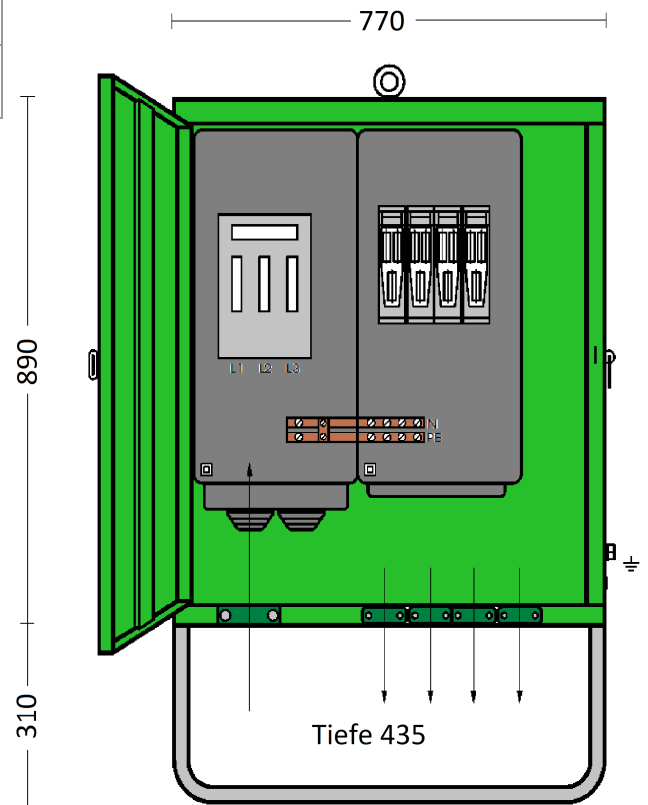

We switch the power!

<b>Gruppenverteilerschrank</b>	
Anschlusswert: 138 kVA; 230/400V, 50Hz Schutzart: offen/geschlossen IP 21/45 Gewicht ca. 65 kg, Gehäuse V 2	
mit beige-packtem Untergestell, UV 2	
<b>Made in Germany</b>	
Art.-/Ref.-No:	<b>183370</b>
Typ/Type:	<b>GV 200-4L</b>

**ELEKTRA** - Gruppenverteilerschrank im Gehäuse aus verzinktem Stahlblech, pulverbeschichtet RAL 6018, bestückt mit:

- 1 Anschluss über Sicherungslasttrennschalter Gr. NH1
- 4 Abgänge über Sicherungslasttrennschalter Gr. NH000