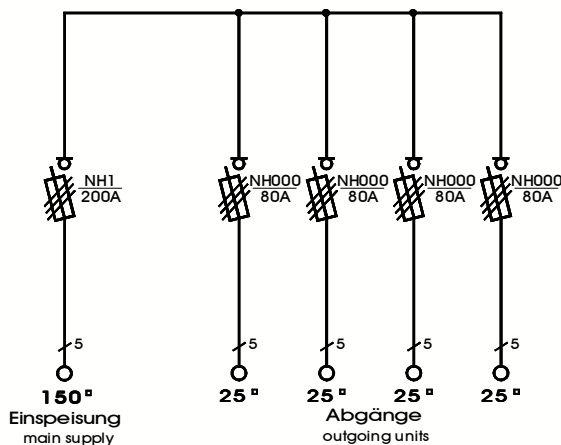

We switch the power!

<b>Gruppenverteilerschrank</b>	
Anschlusswert: 138 kVA; 230/400V, 50Hz Schutzart: offen/geschlossen IP 21/45 Gewicht ca. 65 kg, Gehäuse V 2	
mit beige-packtem Untergestell, UV 2	
<b>Made in Germany</b>	
Art.-/Ref.-No:	<b>183370</b>
Typ/Type:	<b>GV 200-4L</b>

**ELEKTRA** - Gruppenverteilerschrank im Gehäuse aus verzinktem Stahlblech, pulverbeschichtet RAL 6018, bestückt mit:

- 1 Anschluss über Sicherungslasttrennschalter Gr. NH1
- 4 Abgänge über Sicherungslasttrennschalter Gr. NH000