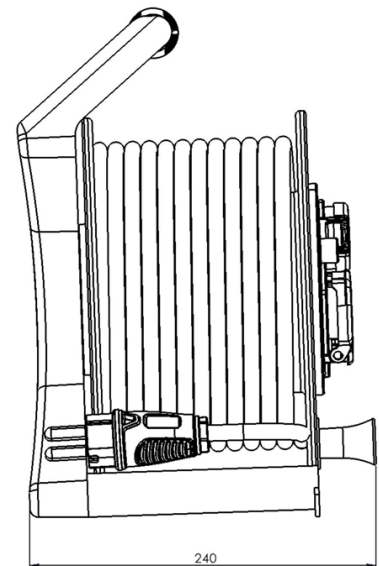

We switch the power!

<b>Kabeltrommel 3-fach</b>	
<b>Spritzwassergeschützt mit Schutzschalter</b>	
Anschlusswert: 3,6 kVA; 230V, 50Hz	
Schutzart: IP 54	
Gewicht ca. 6,8 kg	
Art. Nr.	<b>183363</b>
Typ/Type:	<b>ETeva reel</b>

**ELEKTRA** - Kabeltrommel nach DIN EN 61242 (VDE 0620-300) im robusten Kunststoffgehäuse mit ergonomisch geformtem Tragegriff, entspricht DGUV 203-005 Kategorie 2 (K2)  
Mit Betriebsspannungsanzeige, Drehbremse zur Trommelfixierung, hochwertigen Steckdosen und beidseitigen Steckerparkplätzen.

Länge: Breite: 280mm, Höhe: 352mm, Tiefe 240mm, bestückt mit:

- 25m Gummi-Anschlussleitung 2,5mm<sup>2</sup> (H07RN-F 3G2,5) mit angeschraubtem Schutzkontakt-Stecker aus Vollgummi 16A**
- 1 Thermoschutzschalter
- 1 Betriebsspannungsanzeige grün
- 3 Schutzkontakt-Steckdosen 16 A mit Klappdeckel und erhöhtem Dichtungsrand IP54