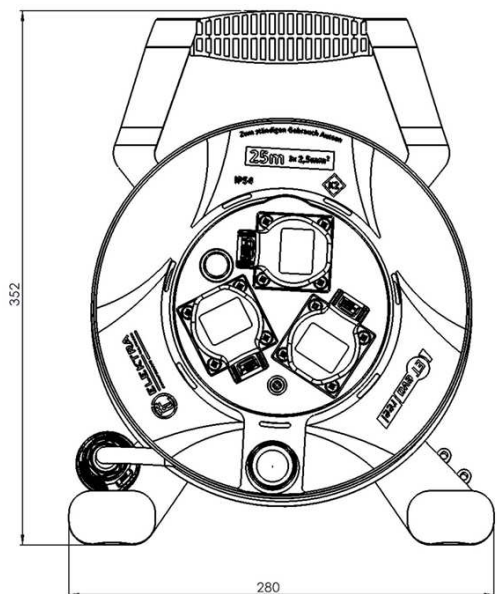

We switch the power!

<b>Kabeltrommel 3-fach</b>	
<b>Spritzwassergeschützt mit Schutzschalter</b>	
Anschlusswert: 3,6 kVA; 230V, 50Hz	
Schutzart: IP 54	
Gewicht ca. 6,8 kg	
Art. Nr.	<b>183363</b>
Typ/Type:	<b>ETeva reel</b>

**ELEKTRA** - Kabeltrommel nach DIN EN 61242 (VDE 0620-300) im robusten Kunststoffgehäuse mit ergonomisch geformtem Tragegriff, entspricht DGUV 203-005 Kategorie 2 (K2)  
Mit Betriebsspannungsanzeige, Drehbremse zur Trommelfixierung, hochwertigen Steckdosen und beidseitigen Steckerparkplätzen.

Länge: Breite: 280mm, Höhe: 352mm, Tiefe 240mm, bestückt mit:

- 25m Gummi-Anschlussleitung 2,5mm<sup>2</sup> (H07RN-F 3G2,5) mit angeschraubtem Schutzkontakt-Stecker aus Vollgummi 16A**
- 1 Thermoschutzschalter
- 1 Betriebsspannungsanzeige grün
- 3 Schutzkontakt-Steckdosen 16 A mit Klappdeckel und erhöhtem Dichtungsrand IP54