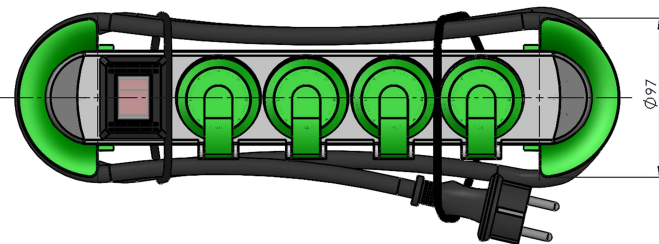

Steckdosenleiste 4-fach spritzwassergeschützt mit Schalter	
Anschlusswert: 3,6 kVA; 230, 50Hz	
Schutzart: IP 44	
Gewicht ca. 1,2 kg	
Art. Nr.	183362
Typ/Type:	SL- base 4

ELEKTRA - Steckdosenleiste im robusten Kunststoffgehäuse mit ausziehbarem Haken und ausziehbarer Öse, sowie Schraub- und Kabelbinderöse zur Wand- oder Hängebefestigung. Mit 2 Gummibändern zur kompakten Kabelfixierung. Hochwertige Wickelhilfe und Steckdosendeckel in Farbe RAL 6018.

Länge: 363mm, Breite: 97mm, Höhe: 68mm, bestückt mit:

- 1 Schutzkontakt-Stecker 16 A mit **3m Gummi-Anschlussleitung 2,5mm²** (H07RN-F 3G2,5)
- 1 Ein-Aus Schalter 2-polig, mit roter Kontrollleuchte
- 4 Schutzkontakt-Steckdosen 16 A spritzwassergeschützt mit erhöhtem Dichtungsrand IP44