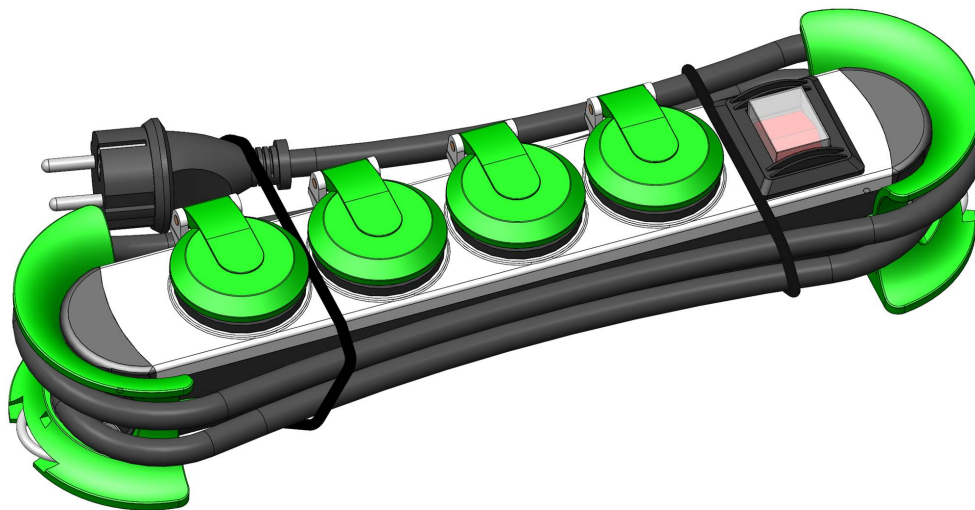

Steckdosenleiste 4-fach spritzwassergeschützt mit Schalter	
Anschlusswert: 3,6 kVA; 230, 50Hz	
Schutzart: IP 44	
Gewicht ca. 1,2 kg	
Art. Nr.	183362
Typ/Type:	SL- base 4

ELEKTRA - Steckdosenleiste im robusten Kunststoffgehäuse mit ausziehbarem Haken und ausziehbarer Öse, sowie Schraub- und Kabelbinderöse zur Wand- oder Hängebefestigung. Mit 2 Gummibändern zur kompakten Kabelfixierung. Hochwertige Wickelhilfe und Steckdosendeckel in Farbe RAL 6018.

Länge: 363mm, Breite: 97mm, Höhe: 68mm, bestückt mit:

- 1 Schutzkontakt-Stecker 16 A mit **3m Gummi-Anschlussleitung 2,5mm²** (H07RN-F 3G2,5)
- 1 Ein-Aus Schalter 2-polig, mit roter Kontrollleuchte
- 4 Schutzkontakt-Steckdosen 16 A spritzwassergeschützt mit erhöhtem Dichtungsrand IP44