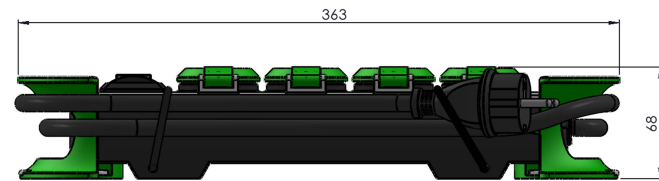

Steckdosenleiste 4-fach spritzwassergeschützt mit Schalter	
Anschlusswert: 3,6 kVA; 230, 50Hz	
Schutzart: IP 44	
Gewicht ca. 1,2 kg	
Art. Nr.	183362
Typ/Type:	SL- base 4

ELEKTRA - Steckdosenleiste im robusten Kunststoffgehäuse mit ausziehbarem Haken und ausziehbarer Öse, sowie Schraub- und Kabelbinderöse zur Wand- oder Hängebefestigung. Mit 2 Gummibändern zur kompakten Kabelfixierung. Hochwertige Wickelhilfe und Steckdosendeckel in Farbe RAL 6018.

Länge: 363mm, Breite: 97mm, Höhe: 68mm, bestückt mit:

- 1 Schutzkontakt-Stecker 16 A mit **3m Gummi-Anschlussleitung 2,5mm²** (H07RN-F 3G2,5)
- 1 Ein-Aus Schalter 2-polig, mit roter Kontrollleuchte
- 4 Schutzkontakt-Steckdosen 16 A spritzwassergeschützt mit erhöhtem Dichtungsrand IP44