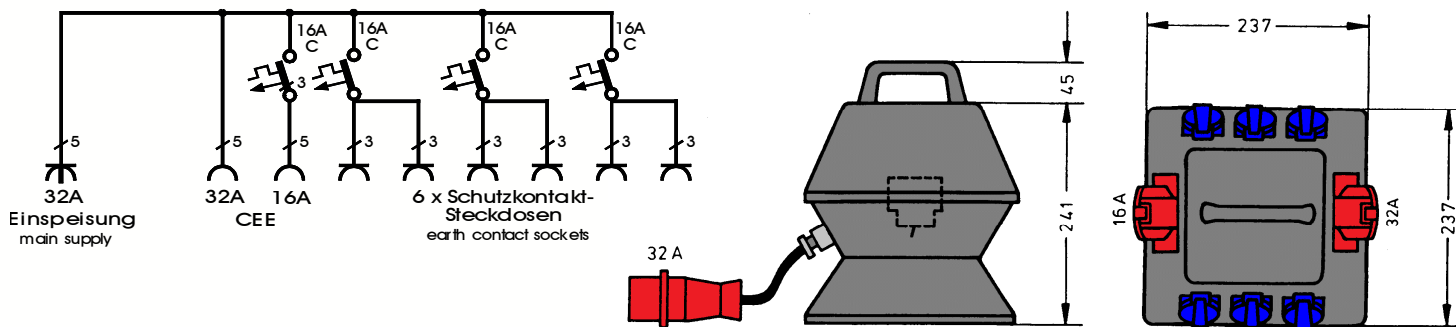

We switch the power!

<b>ET-BOX</b>	
Anschlusswert: 22 kVA; 230/400V, 50Hz Schutzart: 44 Gewicht ca. 5 kg,	
<b>Made in Germany</b>	
Art.-/Ref.-No:	<b>183313</b>
Typ/Type:	<b>SV 32/O/611</b>

Darf nur in Verbindung mit einem Baustromverteiler eingesetzt werden!

Durch den speisenden Baustromverteiler ist der Schutz gegen Fehlerströme  $\leq 0,03A$  vorhanden

**ELEKTRA** – Steckdosenverteiler im Vollgummigehäuse mit Tragegriff, bestückt mit:

- 1 CEKON Stecker 5-pol. 32 A mit ca. 1m Anschlussleitung H07RN-F 5G4
- 1 CEKON Steckdose 5-pol. 32 A direkt ab FI-Schutzschalter
- 1 CEKON Steckdose 5-pol. 16 A über LS 16 A, 3-pol. C – Kennl.
- 6 Schutzkontakt-Steckdosen 16 A über 3 LS 16 A, 1-pol. C – Kennl.

LS=Leitungsschutzschalter