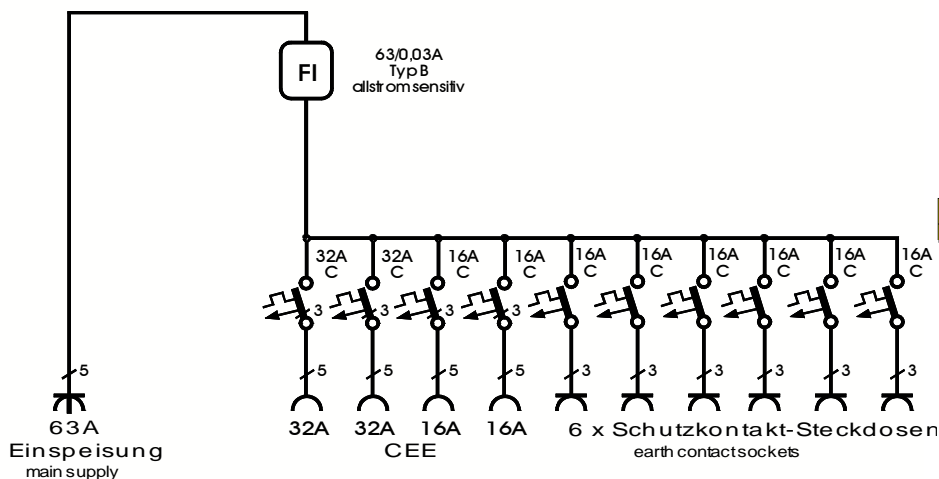

We switch the power!

ET-BOX

Anschlusswert: 44 kVA; 230/400V, 50Hz
Schutzart: 44
Gewicht ca. 8 kg,

Made in Germany

Art.-/Ref.-No: **183306**

Typ/Type: **SVK 63N/A/622-G**

NEUE AUSFÜHRUNG

Entspricht der neuen Norm
DIN VDE 0100-704 10/2018

ELEKTRA – Steckdosenverteiler im Kunststoffgehäuse mit Tragegriff,
bestückt mit:

- 1 CEKON Gerätestecker 5-pol. 63 A
- 1 FI-Schutzschalter RCD 4-polig, 63 A, $I_{\Delta N} = 0,03$ A, Typ B - allstromsensitiv
- 2 CEKON Steckdosen 5-pol. 32 A über LS 32 A, 3-pol. C – Kennl.
- 2 CEKON Steckdosen 5-pol. 16 A über LS 16 A, 3-pol. C – Kennl.
- 6 Schutzkontakt-Steckdosen 16 A über LS 16 A, 1-pol. C – Kennl.

LS=Leitungsschutzschalter