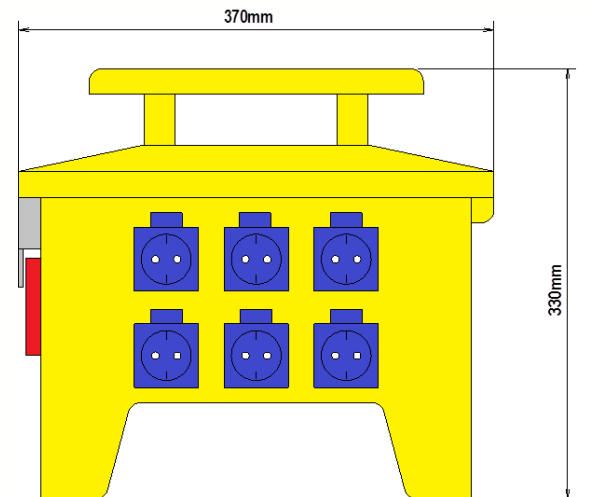

We switch the power!

ET-BOX

Anschlusswert: 44 kVA; 230/400V, 50Hz
Schutzart: 44
Gewicht ca. 8 kg,

Made in Germany

Art.-/Ref.-No: **183306**

Typ/Type: **SVK 63N/A/622-G**

NEUE AUSFÜHRUNG

Entspricht der neuen Norm
DIN VDE 0100-704 10/2018

ELEKTRA – Steckdosenverteiler im Kunststoffgehäuse mit Tragegriff,
bestückt mit:

- 1 CEKON Gerätestecker 5-pol. 63 A
- 1 FI-Schutzschalter RCD 4-polig, 63 A, $I_{\Delta N} = 0,03$ A, Typ B - allstromsensitiv
- 2 CEKON Steckdosen 5-pol. 32 A über LS 32 A, 3-pol. C – Kennl.
- 2 CEKON Steckdosen 5-pol. 16 A über LS 16 A, 3-pol. C – Kennl.
- 6 Schutzkontakt-Steckdosen 16 A über LS 16 A, 1-pol. C – Kennl.