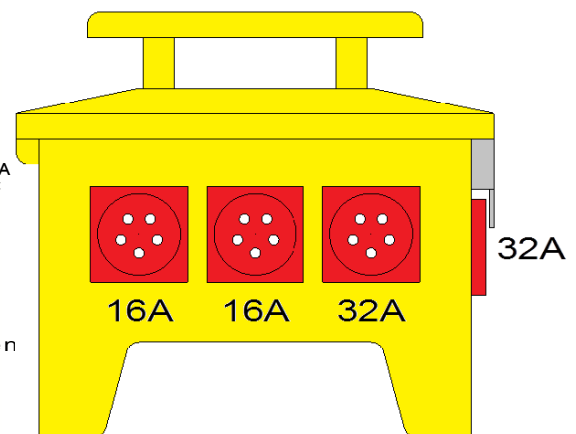

We switch the power!

ET-BOX

Anschlusswert: 44 kVA; 230/400V, 50Hz
Schutzart: 44
Gewicht ca. 8 kg,

Made in Germany

Art.-/Ref.-No: **183306**

Typ/Type: **SVK 63N/A/622-G**

NEUE AUSFÜHRUNG

Entspricht der neuen Norm
DIN VDE 0100-704 10/2018

ELEKTRA – Steckdosenverteiler im Kunststoffgehäuse mit Tragegriff,
bestückt mit:

- 1 CEKON Gerätestecker 5-pol. 63 A
- 1 FI-Schutzschalter RCD 4-polig, 63 A, $I_{\Delta N} = 0,03$ A, Typ B - allstromsensitiv
- 2 CEKON Steckdosen 5-pol. 32 A über LS 32 A, 3-pol. C – Kennl.
- 2 CEKON Steckdosen 5-pol. 16 A über LS 16 A, 3-pol. C – Kennl.
- 6 Schutzkontakt-Steckdosen 16 A über LS 16 A, 1-pol. C – Kennl.

LS=Leitungsschutzschalter