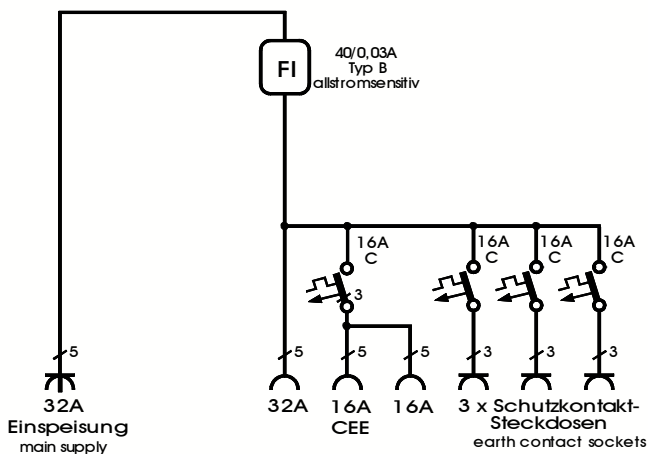

We switch the power!

ET-BOX	
Anschlusswert: 22 kVA; 230/400V, 50Hz Schutzart: 44 Gewicht ca. 5 kg,	
Made in Germany	
Art.-/Ref.-No:	183304
Typ/Type:	SV 32N/A/321

Bitte beachten:
Es darf kein Fehlerstromschutzschalter
Typ A oder Typ F vorgeschaltet sein!

ELEKTRA – Steckdosenverteiler im Vollgummigehäuse mit Tragegriff, bestückt mit:

- 1 CEKON Stecker 5-pol. 32 A mit ca. 1m Anschlussleitung H07RN-F 5G4
- 1 FI-Schutzschalter RCD 4-polig, 40 A, $I_{\Delta N} = 0,03$ A, Typ B, allstromsensitiv
- 1 CEKON Steckdose 5-pol. 32 A direkt ab FI-Schutzschalter
- 2 CEKON Steckdose 5-pol. 16 A über 1 LS 16 A, 3-pol. C – Kennl.
- 3 Schutzkontakt-Steckdosen 16 A über LS 16 A, 1-pol. C – Kennl.