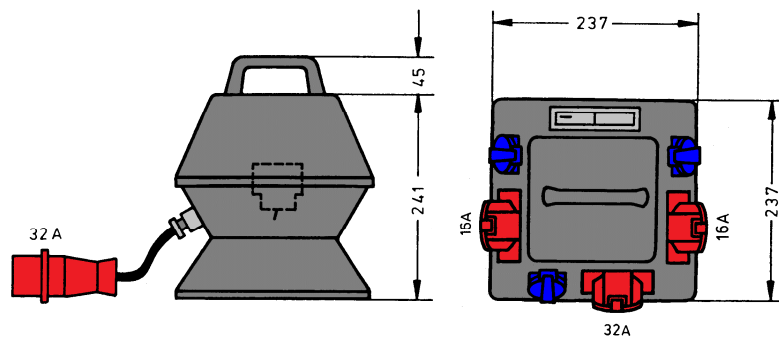

We switch the power!

ET-BOX	
Anschlusswert: 22 kVA; 230/400V, 50Hz Schutzart: 44 Gewicht ca. 5 kg,	
Made in Germany	
Art.-/Ref.-No:	183304
Typ/Type:	SV 32N/A/321

Bitte beachten:
Es darf kein Fehlerstromschutzschalter
Typ A oder Typ F vorgeschaltet sein!

ELEKTRA – Steckdosenverteiler im Vollgummigehäuse mit Tragegriff, bestückt mit:

- 1 CEKON Stecker 5-pol. 32 A mit ca. 1m Anschlussleitung H07RN-F 5G4
- 1 FI-Schutzschalter RCD 4-polig, 40 A, $I_{\Delta N} = 0,03$ A, Typ B, allstromsensitiv
- 1 CEKON Steckdose 5-pol. 32 A direkt ab FI-Schutzschalter
- 2 CEKON Steckdose 5-pol. 16 A über 1 LS 16 A, 3-pol. C – Kennl.
- 3 Schutzkontakt-Steckdosen 16 A über LS 16 A, 1-pol. C – Kennl.