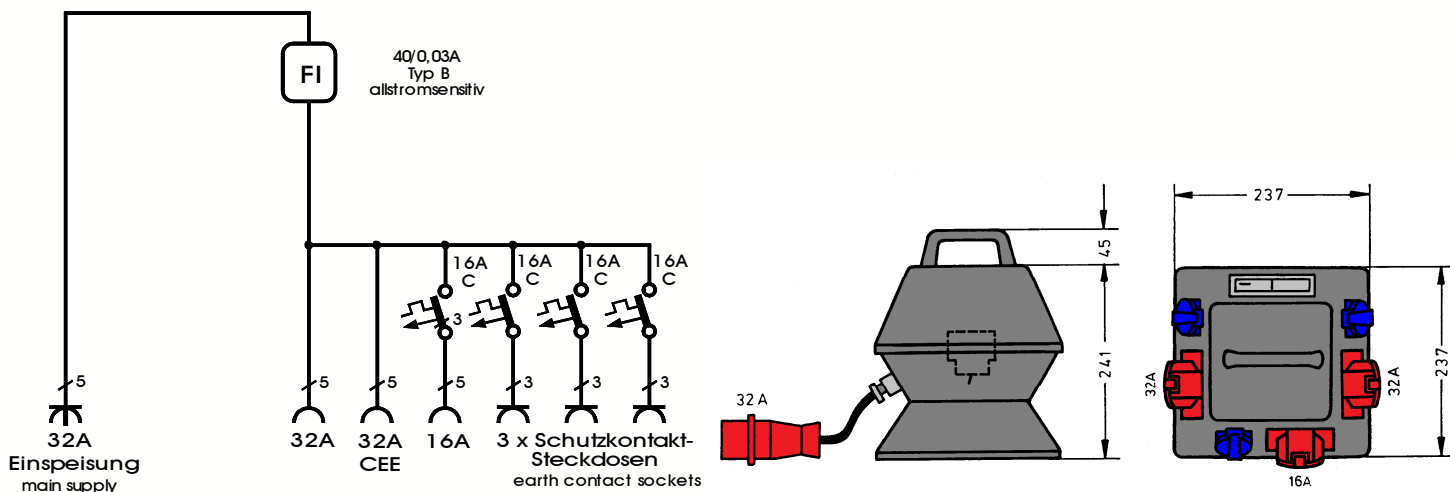

We switch the power!

<b>ET-BOX</b>	
Anschlusswert: 22 kVA; 230/400V, 50Hz Schutzart: 44 Gewicht ca. 5 kg,	
<b>Made in Germany</b>	
Art.-/Ref.-No:	<b>183303</b>
Typ/Type:	<b>SV 32N/A/312</b>

**Bitte beachten:**  
Es darf kein Fehlerstromschutzschalter  
Typ A oder Typ F vorgeschaltet sein!

**ELEKTRA** – Steckdosenverteiler im Vollgummigehäuse mit Tragegriff, bestückt mit:

- 1 CEKON Stecker 5-pol. 32 A mit ca. 1m Anschlussleitung H07RN-F 5G4
- 1 FI-Schutzschalter RCD 4-polig, 40 A,  $I_{\Delta N} = 0,03$  A, Typ B, allstromsensitiv
- 2 CEKON Steckdose 5-pol. 32 A direkt ab FI-Schutzschalter
- 1 CEKON Steckdose 5-pol. 16 A über LS 16 A, 3-pol. C – Kennl.
- 3 Schutzkontakt-Steckdosen 16 A über LS 16 A, 1-pol. C – Kennl.