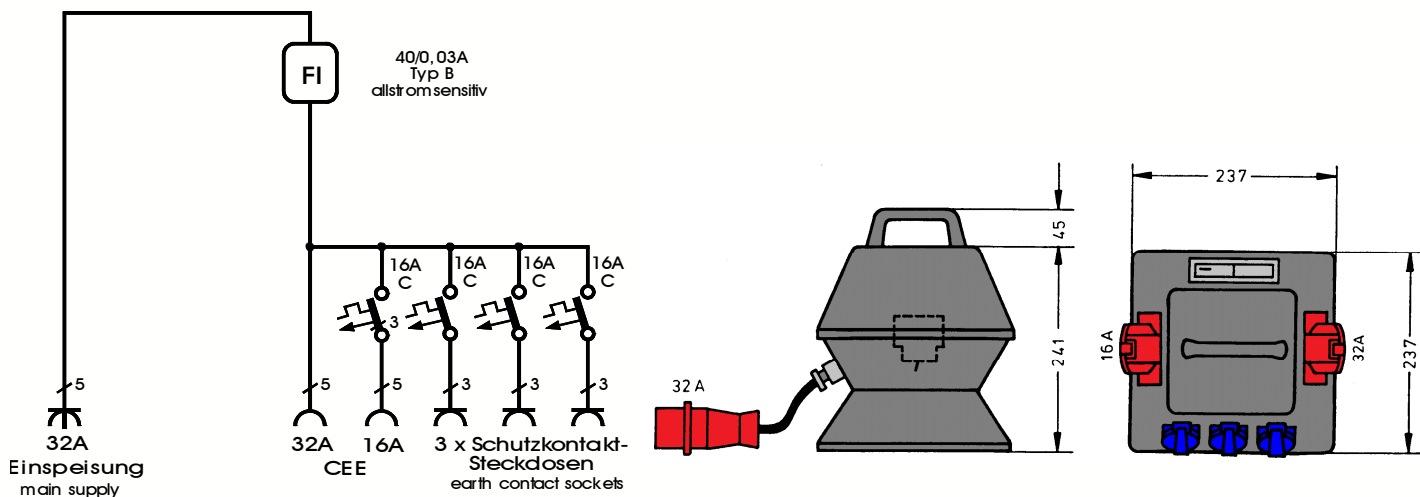

We switch the power!

<b>ET-BOX</b>	
Anschlusswert: 22 kVA; 230/400V, 50Hz Schutzart: 44 Gewicht ca. 5 kg,	
<b>Made in Germany</b>	
Art.-/Ref.-No:	<b>183302</b>
Typ/Type:	<b>SV 32N/A/311</b>

**Bitte beachten:**  
Es darf kein Fehlerstromschutzschalter  
Typ A oder Typ F vorgeschaltet sein!

**ELEKTRA** – Steckdosenverteiler im Vollgummigehäuse mit Tragegriff, bestückt mit:

- 1 CEKON Stecker 5-pol. 32 A mit ca. 1m Anschlussleitung H07RN-F 5G4
- 1 FI-Schutzschalter RCD 4-polig, 40 A,  $I_{\Delta N} = 0,03$  A, Typ B, allstromsensitiv
- 1 CEKON Steckdose 5-pol. 32 A direkt ab FI-Schutzschalter
- 1 CEKON Steckdose 5-pol. 16 A über LS 16 A, 3-pol. C – Kennl.
- 3 Schutzkontakt-Steckdosen 16 A über LS 16 A, 1-pol. C – Kennl.