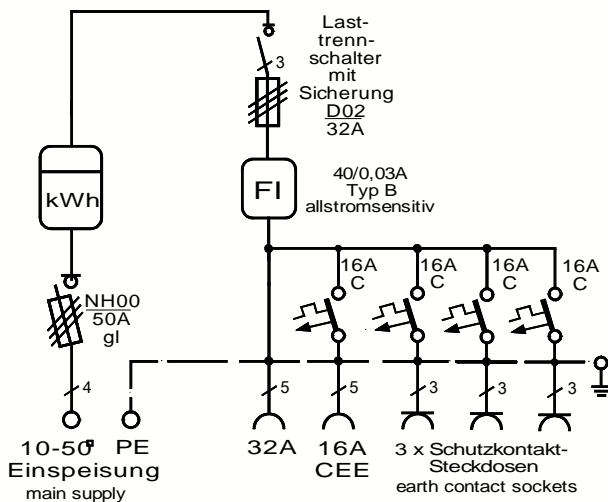

We switch the power!

Anschluss-Verteilerschrank

Anschlusswert: 22 kVA; 230/400V, 50Hz
Schutzart: offen/geschlossen IP 21/44
Gewicht ca. 53 kg, Gehäuse AV 1

mit beige packtem Untergestell, UAV 1
mit montiertem Sicherungszubehör.

Made in Germany

Art.-/Ref.-No: **183238**

Typ/Type: **AV 32N/A/311-1**

NEUE AUSFÜHRUNG

Entspricht der neuen Norm
DIN VDE 0100-704 10/2018

ELEKTRA - Anschlussverteilerschrank im Gehäuse aus verzinktem Stahlblech, pulverbeschichtet RAL 6018, bestückt mit:

- 1 Anschluss als Sicherungslasttrennschalter Gr. NH00 / 50A
- 1 Zählerplatz nach DIN/VDE 43868/1 (ohne Zähler)
- 1 Hauptschalter als Lasttrennschalter mit Sicherungen Gr.D02/32A (abschließbar mit Vorhängeschloss)
- 1 FI-Schutzschalter RCD 4-polig, 40 A, $I_{AN} = 0,03 A$, Typ B, allstromsensitiv
- 1 CEKON Steckdose 5-pol. 32 A direkt ab FI-Schutzschalter
- 1 CEKON Steckdose 5-pol. 16 A über LS 16 A, 3-pol. C - Kennl.
- 3 Schutzkontakt-Steckdosen 16 A über LS 16 A, 1-pol. C – Kennl.

LS=Leitungsschutzschalter

Maße und Abbildungen sind unverbindlich. Konstruktionsänderungen bleiben vorbehalten.