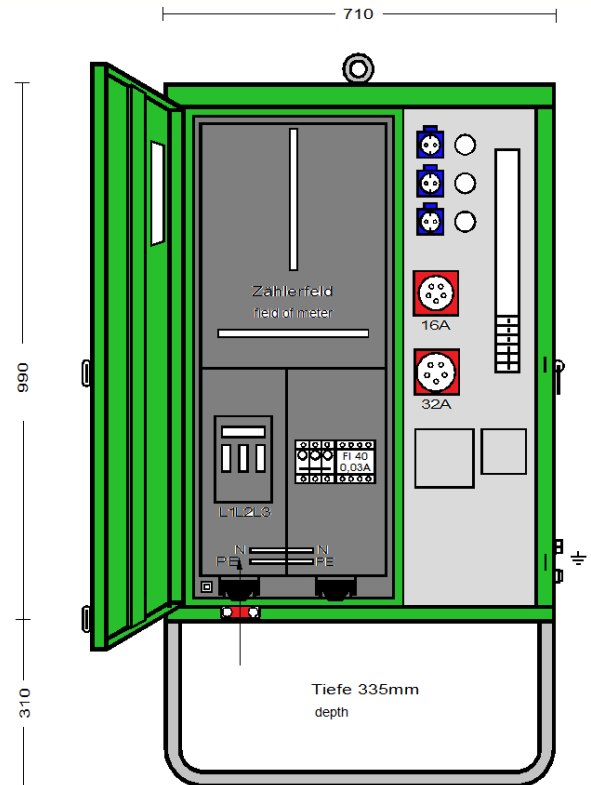

We switch the power!

Anschluss-Verteilerschrank

Anschlusswert: 22 kVA; 230/400V, 50Hz
Schutzart: offen/geschlossen IP 21/44
Gewicht ca. 53 kg, Gehäuse AV 1

mit beige packtem Untergestell, UAV 1
mit montiertem Sicherungszubehör.

Made in Germany

Art.-/Ref.-No: **183238**

Typ/Type: **AV 32N/A/311-1**

NEUE AUSFÜHRUNG

Entspricht der neuen Norm
DIN VDE 0100-704 10/2018

ELEKTRA - Anschlussverteilerschrank im Gehäuse aus verzinktem Stahlblech, pulverbeschichtet RAL 6018, bestückt mit:

- 1 Anschluss als Sicherungslasttrennschalter Gr. NH00 / 50A
- 1 Zählerplatz nach DIN/VDE 43868/1 (ohne Zähler)
- 1 Hauptschalter als Lasttrennschalter mit Sicherungen Gr.D02/32A (abschließbar mit Vorhängeschloss)
- 1 FI-Schutzschalter RCD 4-polig, 40 A, $I_{AN} = 0,03 A$, Typ B, allstromsensitiv
- 1 CEKON Steckdose 5-pol. 32 A direkt ab FI-Schutzschalter
- 1 CEKON Steckdose 5-pol. 16 A über LS 16 A, 3-pol. C - Kennl.
- 3 Schutzkontakt-Steckdosen 16 A über LS 16 A, 1-pol. C – Kennl.

LS=Leitungsschutzschalter

Maße und Abbildungen sind unverbindlich. Konstruktionsänderungen bleiben vorbehalten.