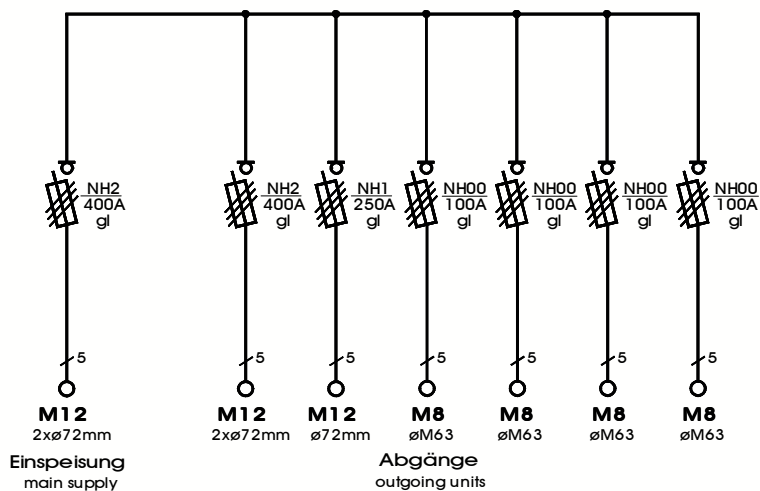

We switch the power!

<b>Gruppenverteilerschrank</b>	
Anschlusswert: 277 kVA; 230/400V, 50Hz Schutzart: offen/geschlossen IP 44 Gewicht ca. 165 kg mit montiertem Untergestell	
<b>Made in Germany</b>	
Art.-/Ref.-No:	<b>183198</b>
Typ/Type:	<b>GV 400/411-LS</b>

**ELEKTRA** - Gruppenverteilerschrank im Gehäuse aus verzinktem Stahlblech, pulverbeschichtet RAL 6018, bestückt mit:

- 1 Anschluss über Lastschaltleiste Gr. NH2, Bolzenanschluss M12
- 1 Abgang über Lastschaltleiste Gr. NH2, Bolzenanschluss M12
- 1 Abgang über Lastschaltleiste Gr. NH1, Bolzenanschluss M12
- 4 Abgänge über Lastschaltleisten Gr. NH00, Bolzenanschluss M8