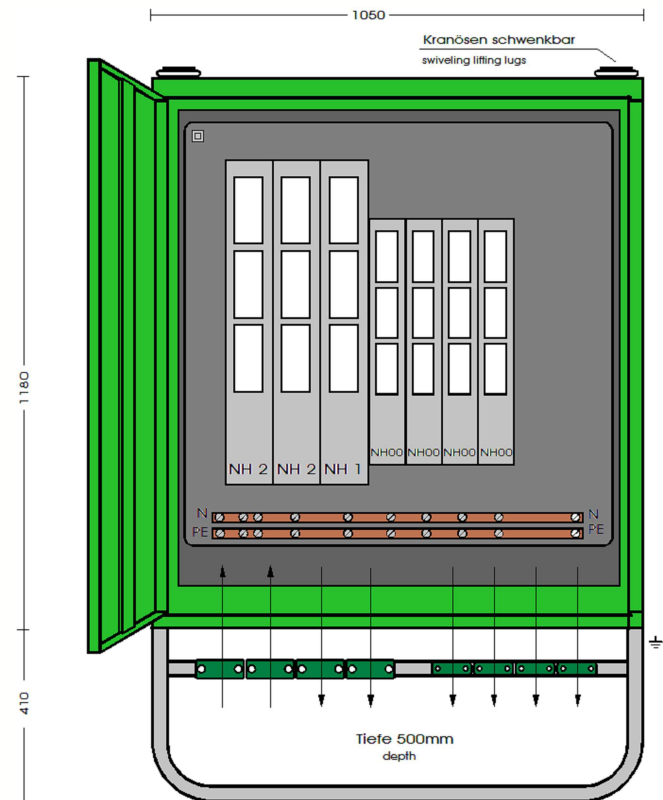

We switch the power!

<b>Gruppenverteilerschrank</b>	
Anschlusswert: 277 kVA; 230/400V, 50Hz Schutzart: offen/geschlossen IP 44 Gewicht ca. 165 kg mit montiertem Untergestell	
<b>Made in Germany</b>	
Art.-/Ref.-No:	<b>183198</b>
Typ/Type:	<b>GV 400/411-LS</b>

**ELEKTRA** - Gruppenverteilerschrank im Gehäuse aus verzinktem Stahlblech, pulverbeschichtet RAL 6018, bestückt mit:

- 1 Anschluss über Lastschaltleiste Gr. NH2, Bolzenanschluss M12
- 1 Abgang über Lastschaltleiste Gr. NH2, Bolzenanschluss M12
- 1 Abgang über Lastschaltleiste Gr. NH1, Bolzenanschluss M12
- 4 Abgänge über Lastschaltleisten Gr. NH00, Bolzenanschluss M8